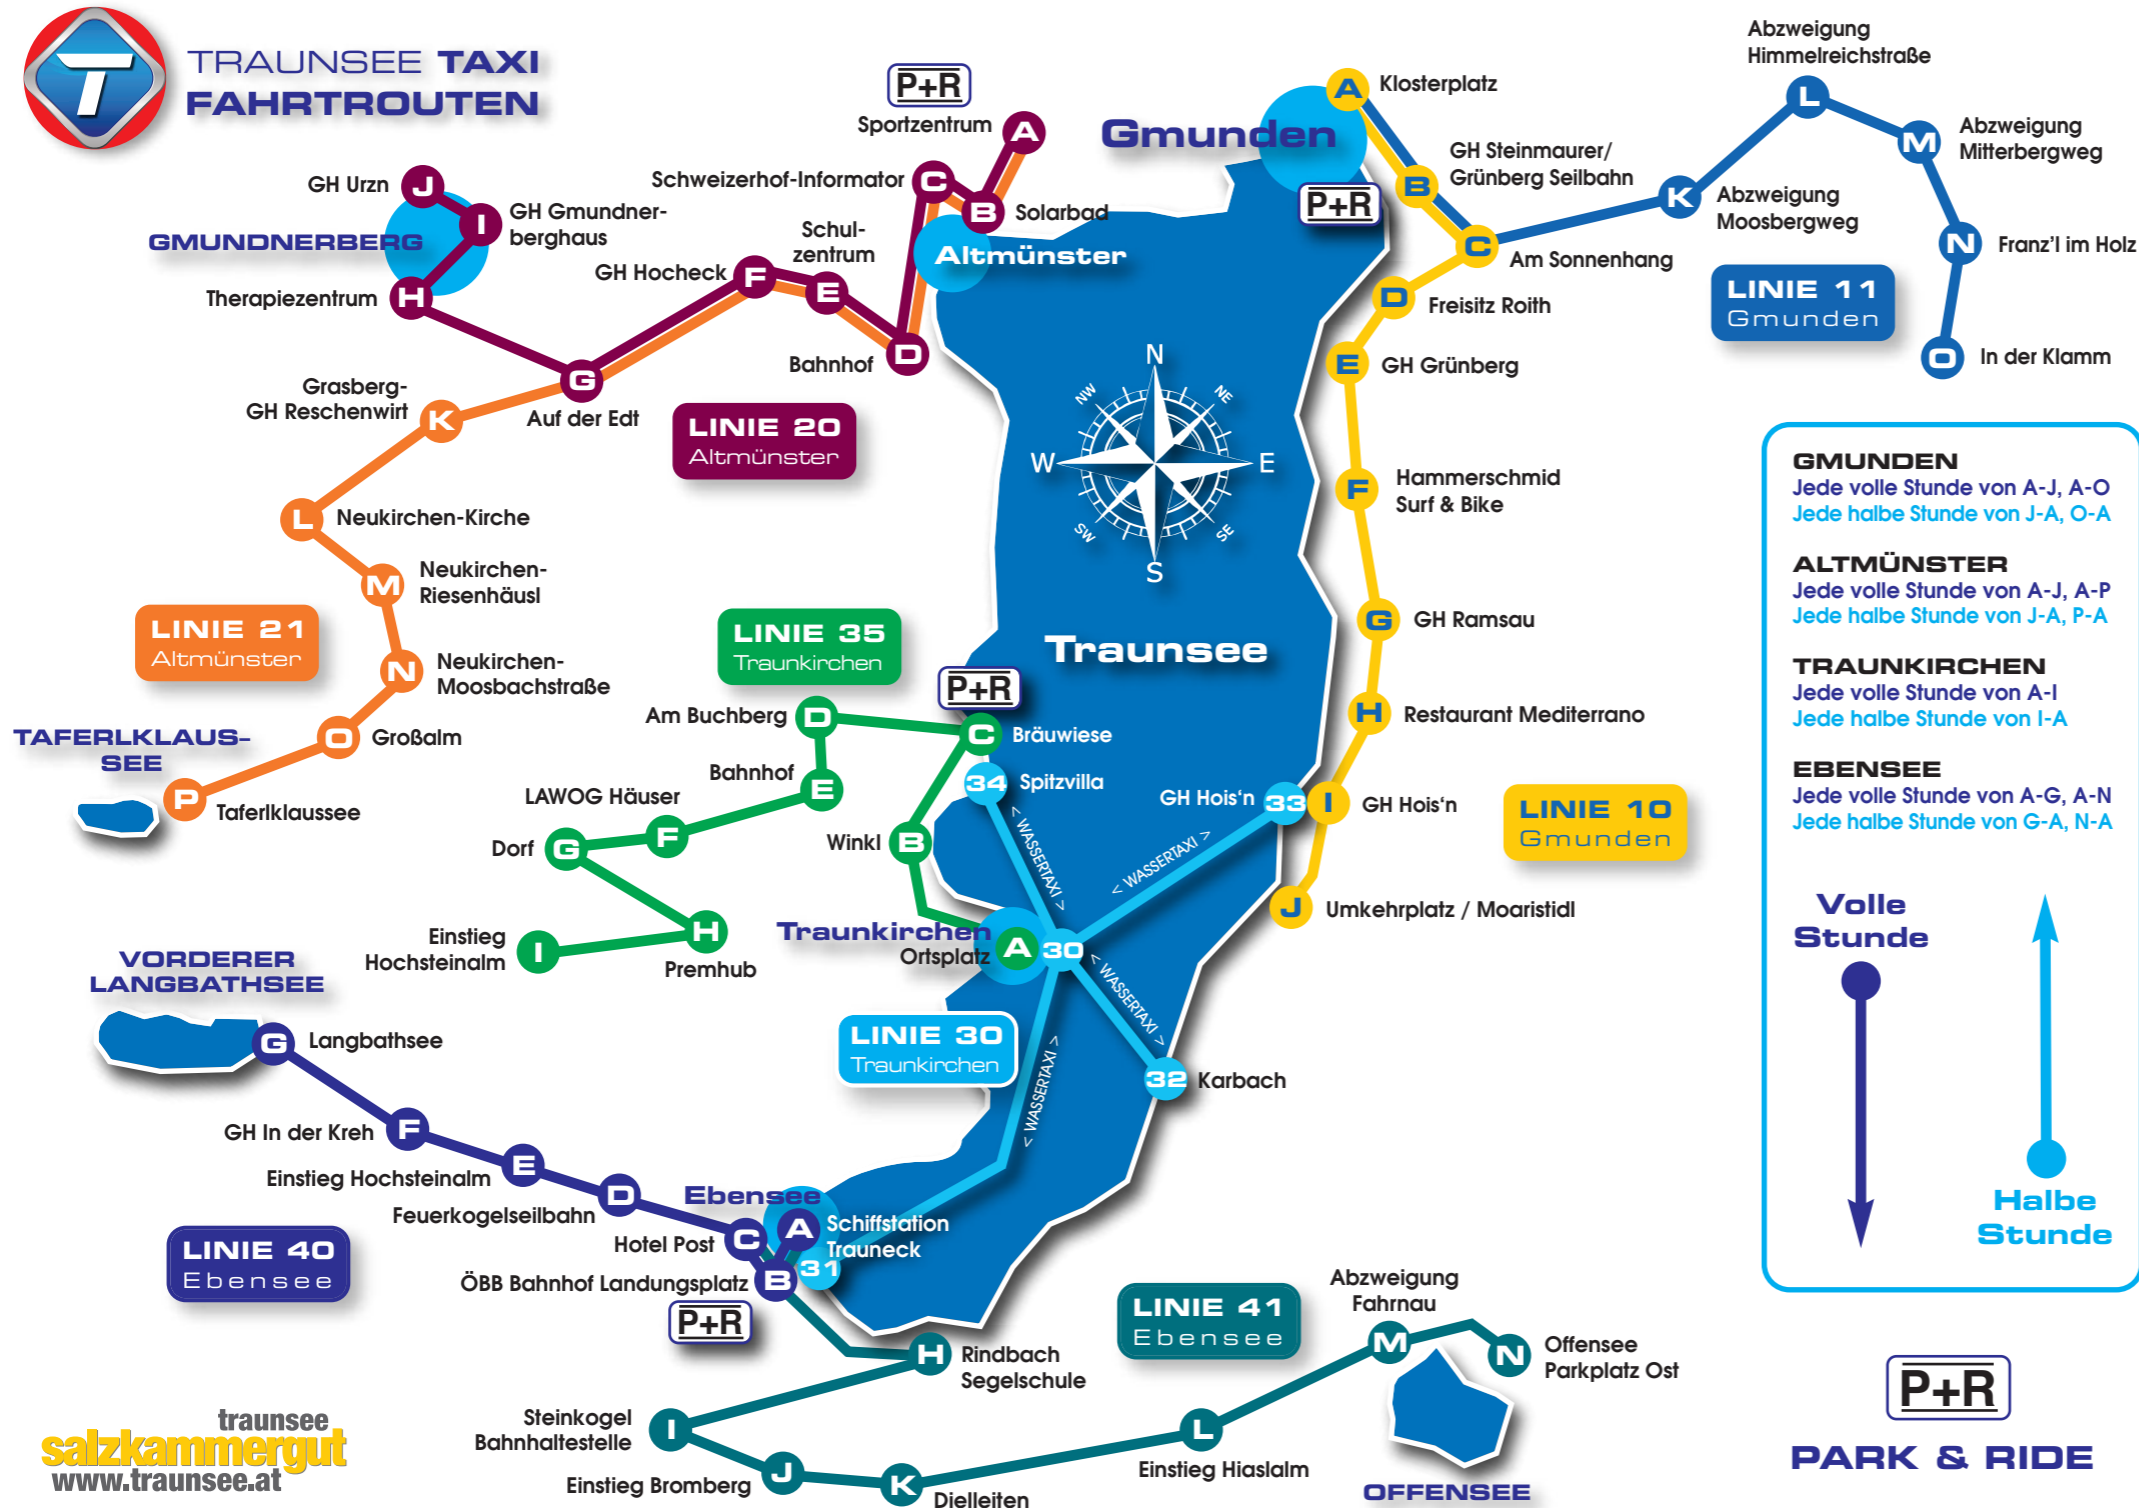

Gerhard Meingast,
Mobilitätsbeauftragter
Ferienregion Traunsee

Ein gutes öffentliches Mobilitätsangebot der Traunseegemeinden wurde durch die Initiative der Ferienregion Traunsee erweitert. Rund um den Traunsee verkehren auf 8 Routen täglich von 7.00 Uhr bis 20.00 Uhr Traunseetaxis zu den schönsten Ausflugszielen um Bewohner und Gäste ein elegantes Weiterkommen auch ohne eigenes Auto zu ermöglichen.

Individualität, Flexibilität, Sicherheit in der Fortbewegung und die Schonung unserer wunderschönen Landschaft bietet der neue Mobilitätsservice. Jetzt kann das Auto getrost in der Garage bleiben um Besorgungen oder einige Aktiv-Tage am Traunsee zu genießen. Umgesetzt wird dies im Rahmen des Projektes „Mobilität am Traunsee“ der Ferienregion Traunsee, in Kooperation mit den Gemeinden Gmundnen, Altmünster, Traunkirchen, Ebensee, dem Land Oberösterreich und der Leaderregion Traunstein.

TRAUNSEE TAXI FAHRTROUTEN

LINIEN, PREISE UND BETRIEBSZEITEN

LINIEN 30 & 35 TRAUNKIRCHEN

LINIE 30 (WASSERTAXI): Betriebszeiten täglich von 9.00 bis 19.00 Uhr, MO - SO (auch Feiertags) vom 1. Mai bis 31. Oktober. Keine Transportmöglichkeit bei Sturmwarnung, Nebel und Starkregen!
Fahrradtransport gegen Aufpreis möglich!

LINIEN 40 & 41 EBENSEE

LINIE 40: Betriebszeiten täglich von 7:00 bis 20:00 Uhr MO - SO (auch Feiertags), jede volle Stunde von Trauneeck zum Langbathsee, jede halbe Stunde vom Langbathsee zum Trauneeck.