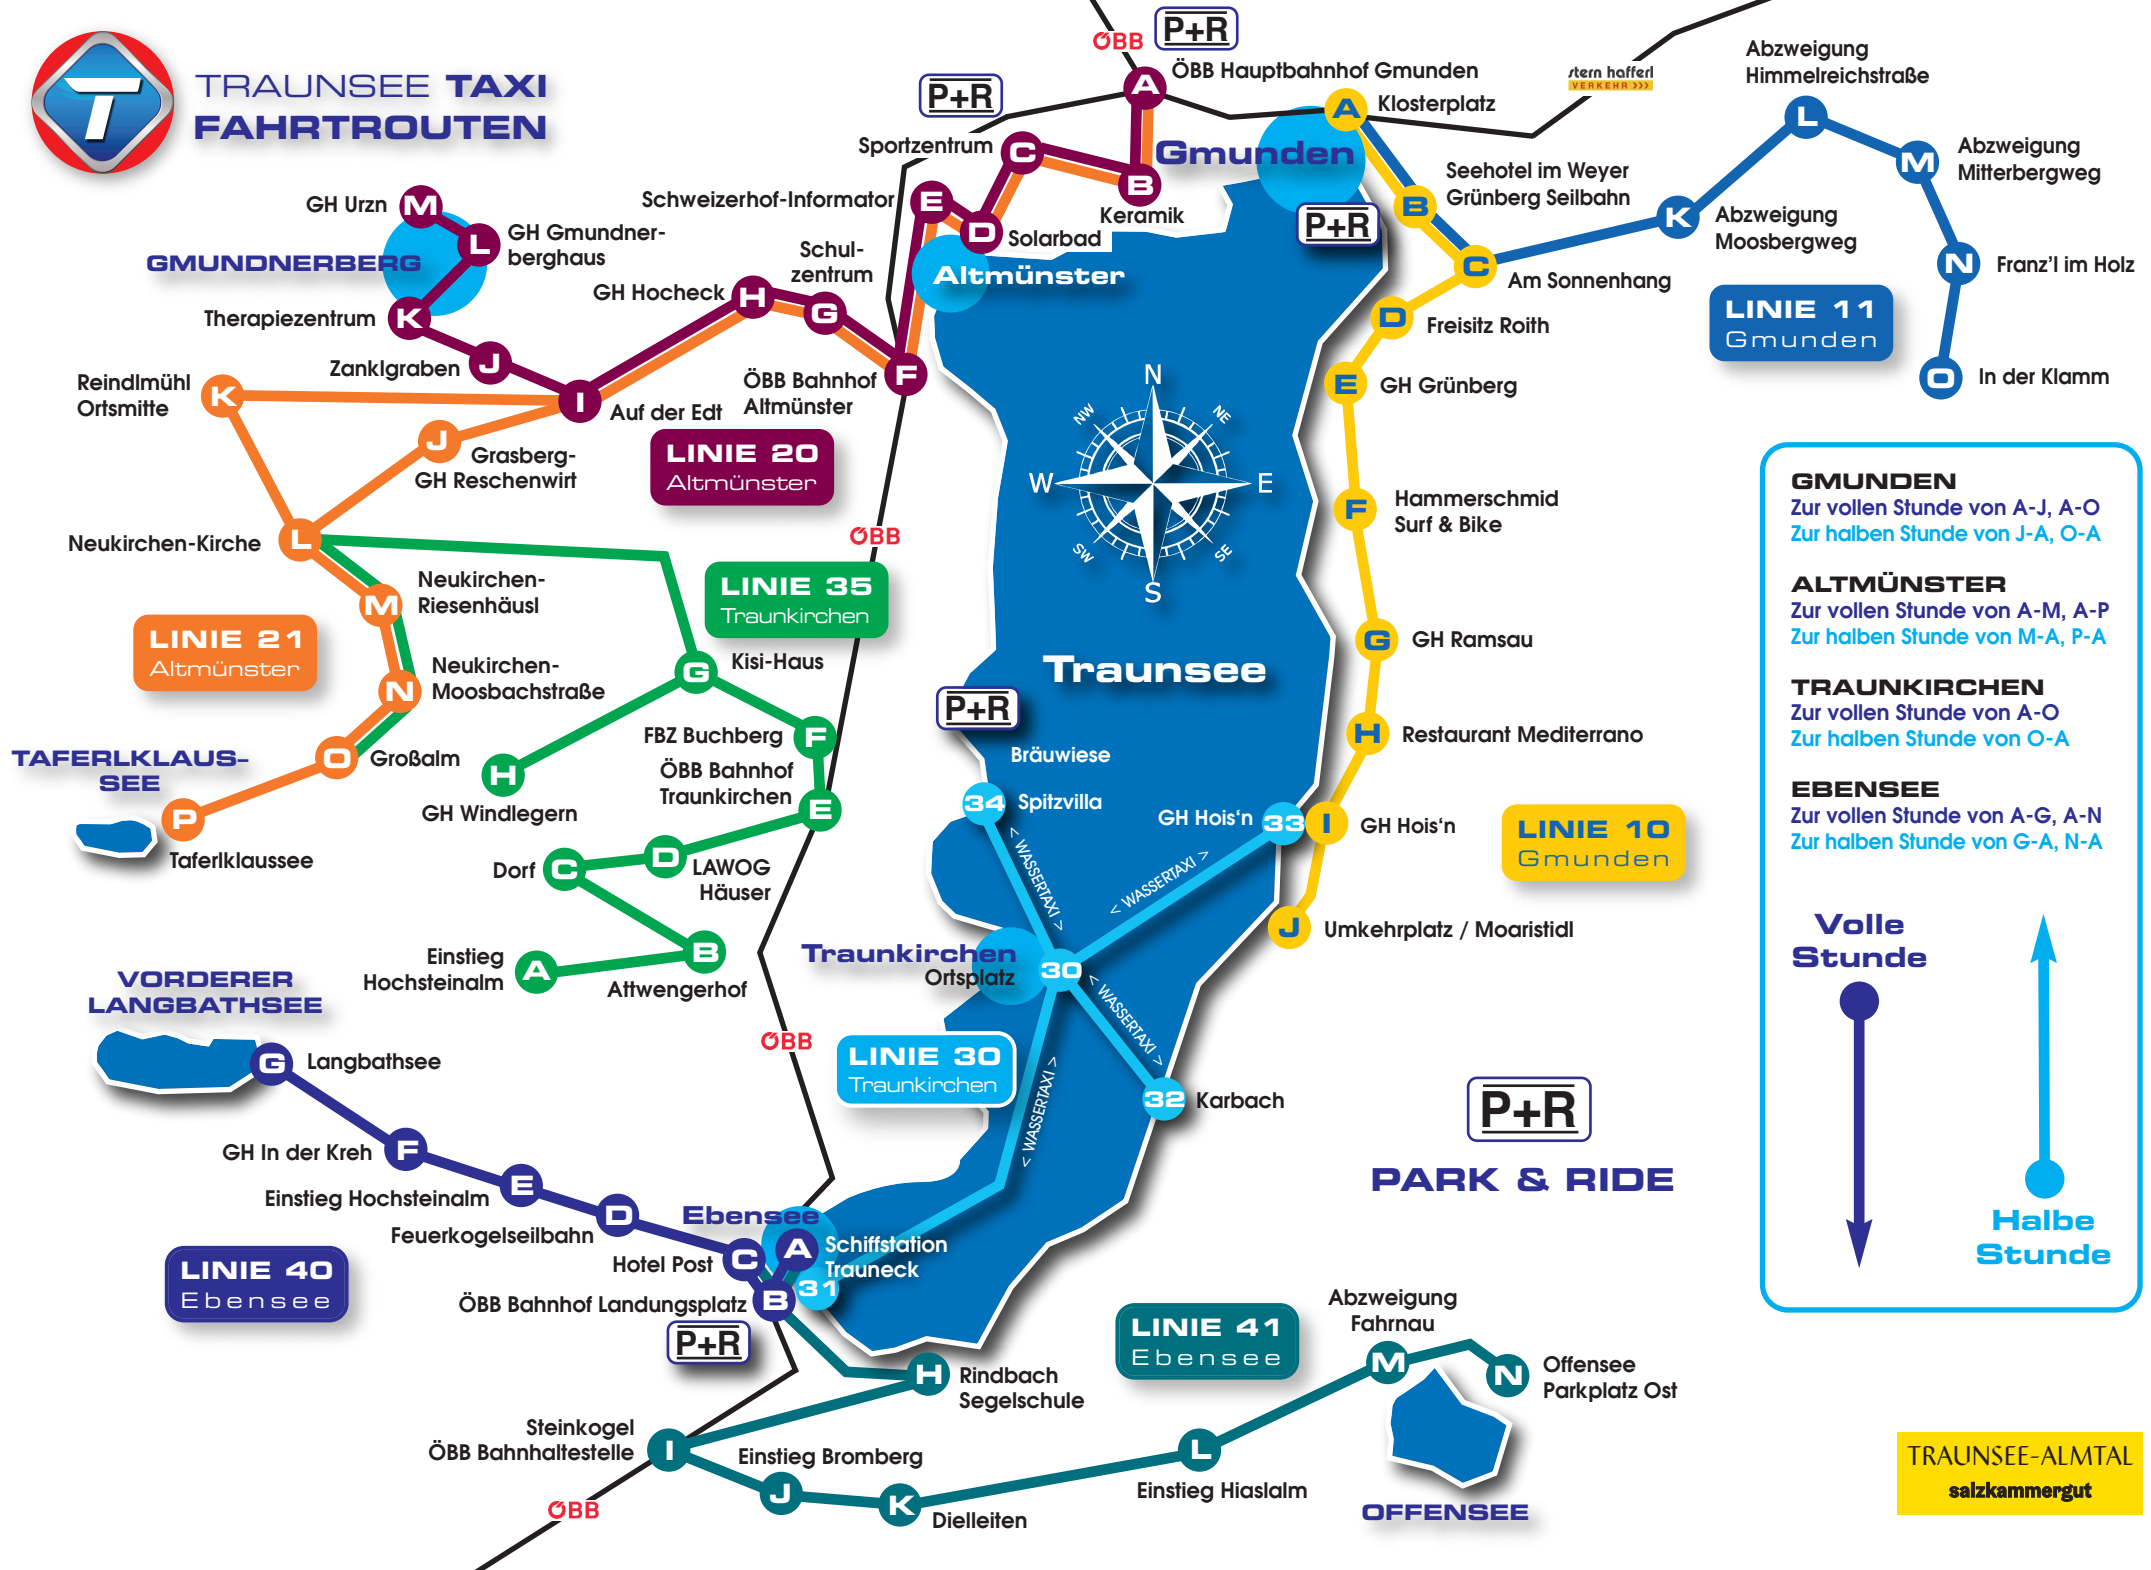

TRAUNSEE TAXI FAHRTROUTEN

GMUNDNERBERG
 Zur vollen Stunde von A-J, A-O
 Zur halben Stunde von J-A, O-A

ALTMÜNSTER
 Zur vollen Stunde von A-M, A-P
 Zur halben Stunde von M-A, P-A

TRAUNKIRCHEN
 Zur vollen Stunde von A-O
 Zur halben Stunde von O-A

EBENSEE
 Zur vollen Stunde von A-G, A-N
 Zur halben Stunde von G-A, N-A

Volle Stunde (dark blue arrow pointing down)

Halbe Stunde (light blue arrow pointing up)

TRAUNSEE-ALMTAL
 salzkammergut